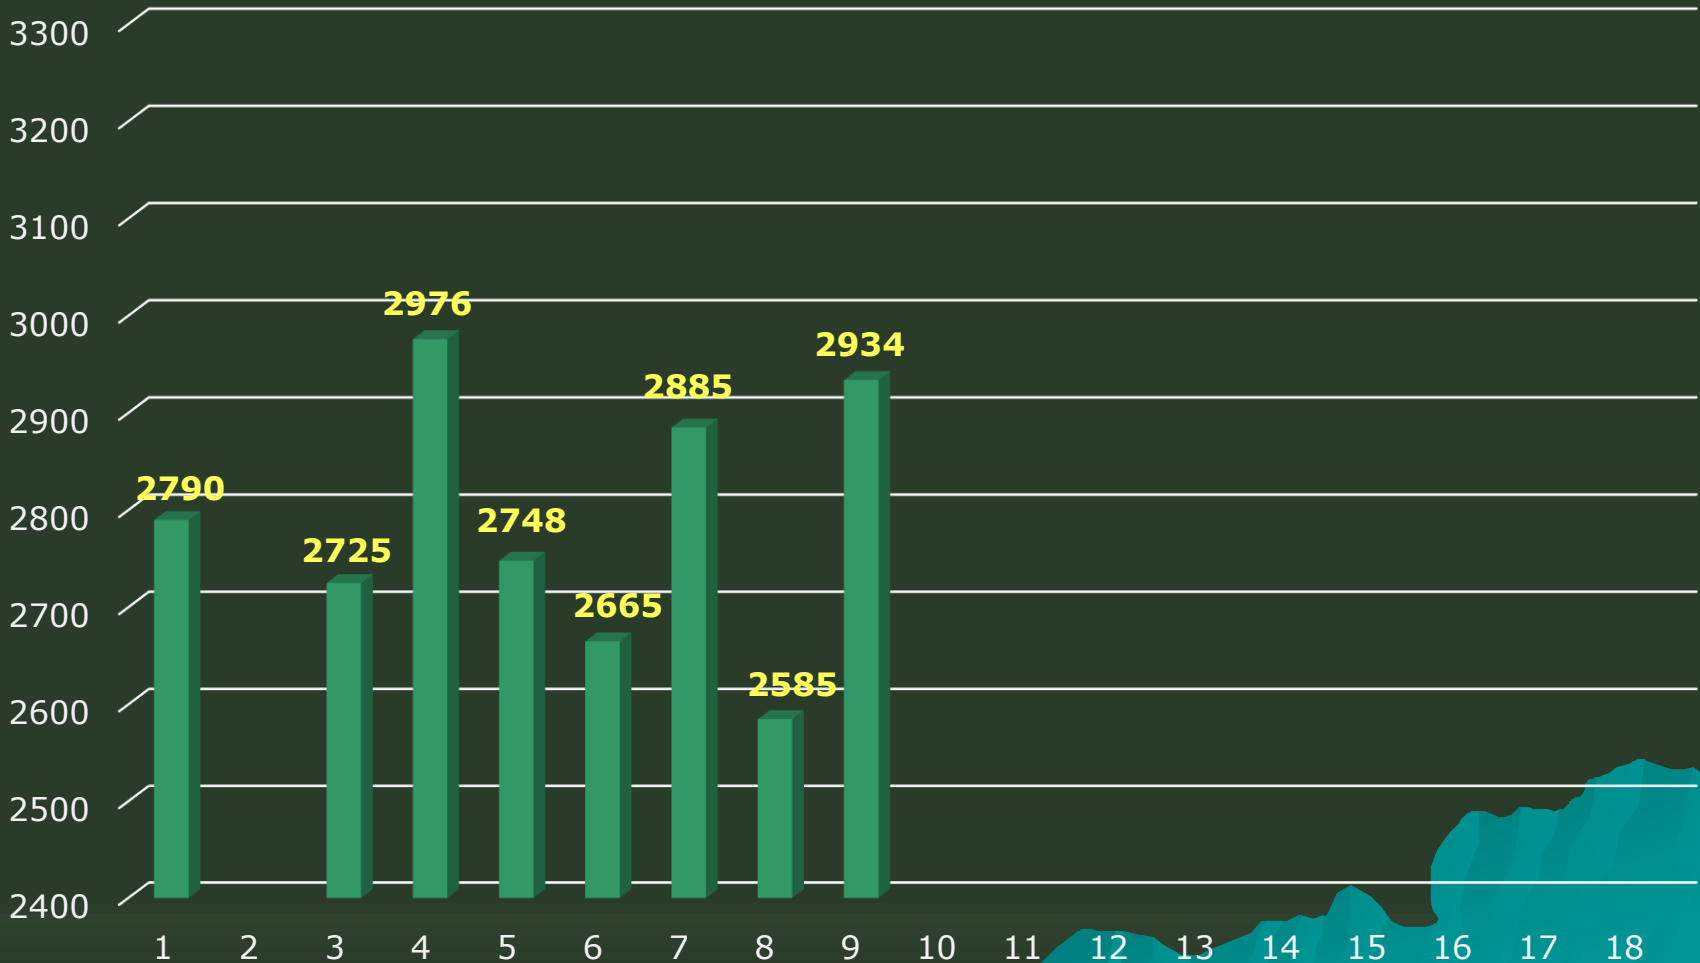

PREMIER BOWLING LEAGUE WEEKLY TEAMS PROGRESS CHART Season 2018-19

F.B.A. "PREMIER LEAGUE" 2018-19

TEAM PLAYERS PERFORMANCE

"Proteas" AEL BOWLING

after WEEK 9	Games	Average	Strikes		Spares				Splits		
PLAYER				%	Target	Done	Success %	Lost	Target	Done	Success %
KRASSAS CHRISTOS {C}	21	189.24	97	43.30	100	75	75.00	25	27	5	18.52
CHRISTOU ANDROS	16	183.44	69	41.07	84	61	72.62	23	15	2	13.33
HADJITTOFIS KYRIACOS	23	202.04	126	51.22	101	81	80.20	20	19	1	5.26
ARMEFTIS MATTHEOS	10	170.60	34	32.08	61	45	73.77	16	11	1	9.09
KTORIDES PETROS	4	167.50	14	32.56	24	14	58.33	10	5	1	20.00
PERIKLEOUS MICHALIS	10	169.90	36	35.64	51	43	84.31	8	14	2	14.29
POTAMITIS STELIOS	21	189.29	87	39.55	111	98	88.29	13	22	5	22.73
SCHIZA NIKI	15	180.13	56	35.90	83	69	83.13	14	17	1	5.88
TOTALS	120	185.90	519	41.06	615	486	79.02	129	130	18	13.85

ΚΟΡΥΦΑΙΑ ΑΠΟΔΟΣΗ
ΣΕ ΚΑΘΕ ΚΑΤΗΓΟΡΙΑ

202.04

51.22

%

88.29

%

22.73

%

Weekly Average