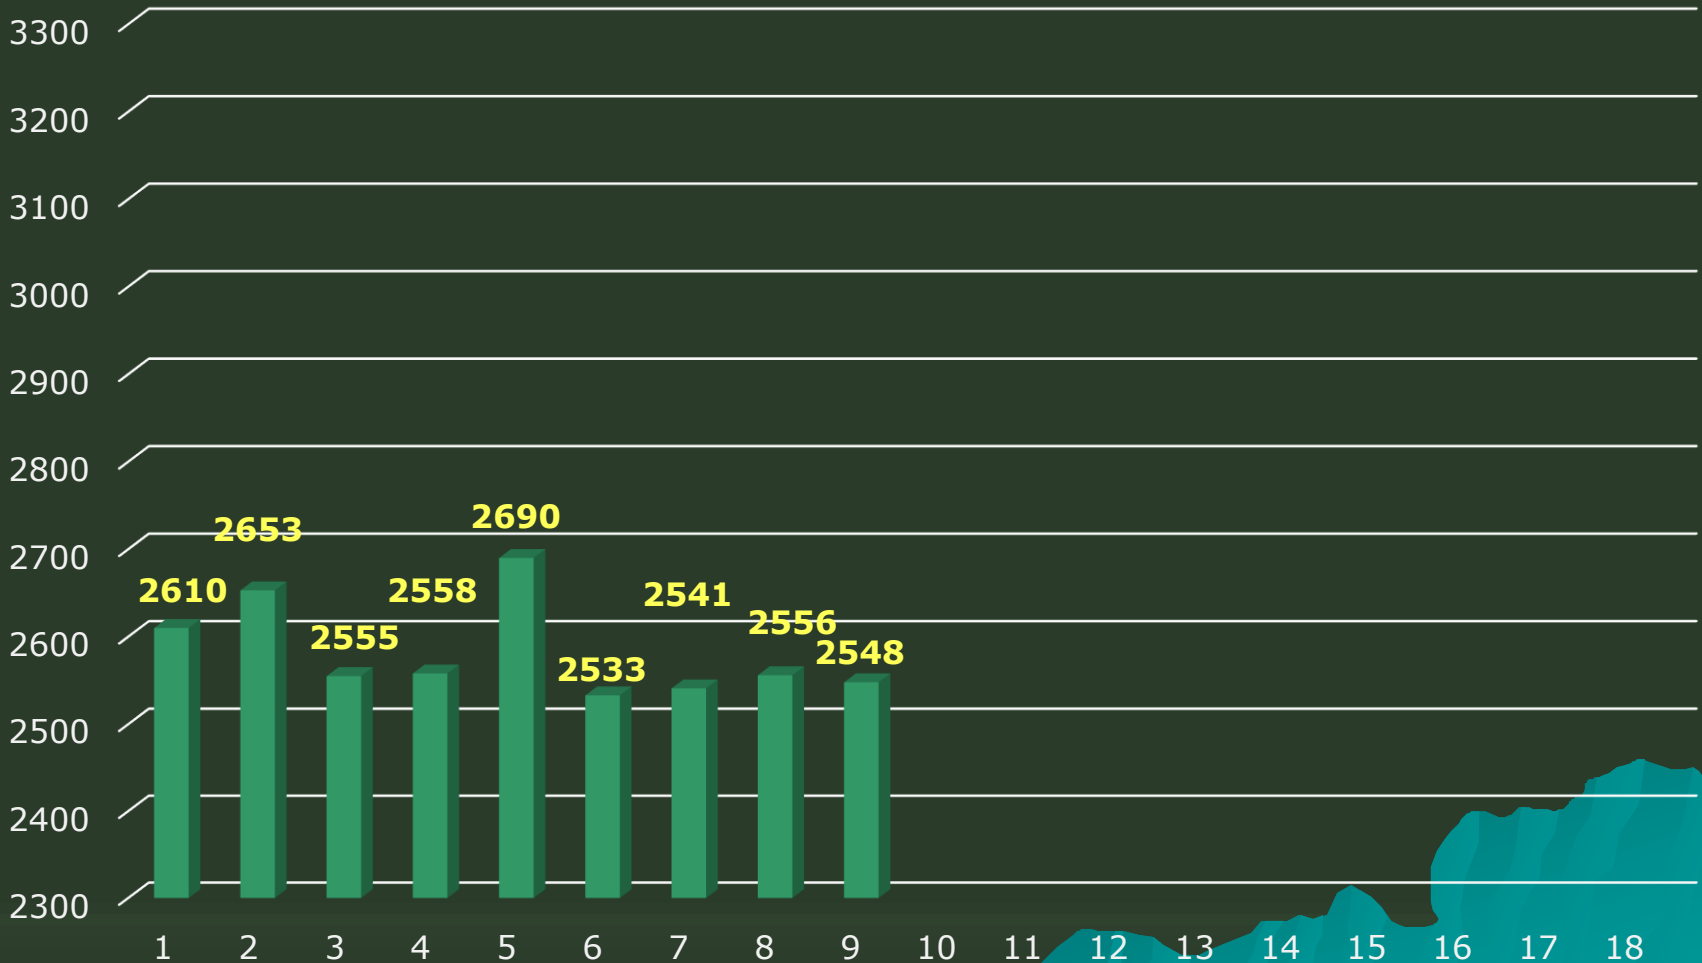

PREMIER BOWLING LEAGUE WEEKLY TEAMS PROGRESS CHART Season 2018-19

F.B.A. "PREMIER LEAGUE" 2018-19 TEAM PLAYERS PERFORMANCE "Pizza Plus" SALAMINA

after WEEK 9 PLAYER	Games	Average	Strikes		Spares				Splits		
				%	Target	Done	Success %	Lost	Target	Done	Success %
HARTOSIAS EMILIOS {C}	26	175.38	93	34.19	151	120	79.47	31	28	0	0.00
CHARALAMBOUS MYRON	8	152.50	18	21.95	50	34	68.00	16	14	0	0.00
KASTORIS PANICOS	26	175.42	96	35.82	126	98	77.78	28	46	8	17.39
KRITIKOS CONSTANTINOS	26	167.77	71	26.39	154	121	78.57	33	44	6	13.64
NICOLAOU DEMETRIS	17	179.24	68	38.64	90	65	72.22	25	18	3	16.67
PAPAFYLACTOU MARIOS	6	147.83	13	21.31	40	23	57.50	17	8	2	25.00
ZODIATIS ANDROS	3	181.00	14	42.42	18	11	61.11	7	1	0	0.00
ANGELIDES MARIOS	23	176.70	83	34.30	124	105	84.68	19	35	2	5.71
TOTALS	135	172.18	456	32.50	753	577	76.63	176	194	21	10.82

ΚΟΥΡΥΦΑΙΑ ΑΠΟΔΟΣΗ
ΣΕ ΚΑΘΕ ΚΑΤΗΓΟΡΙΑ

181.00

42.42

%

84.68

%

25.00

%

SALAMINA

Weekly Average