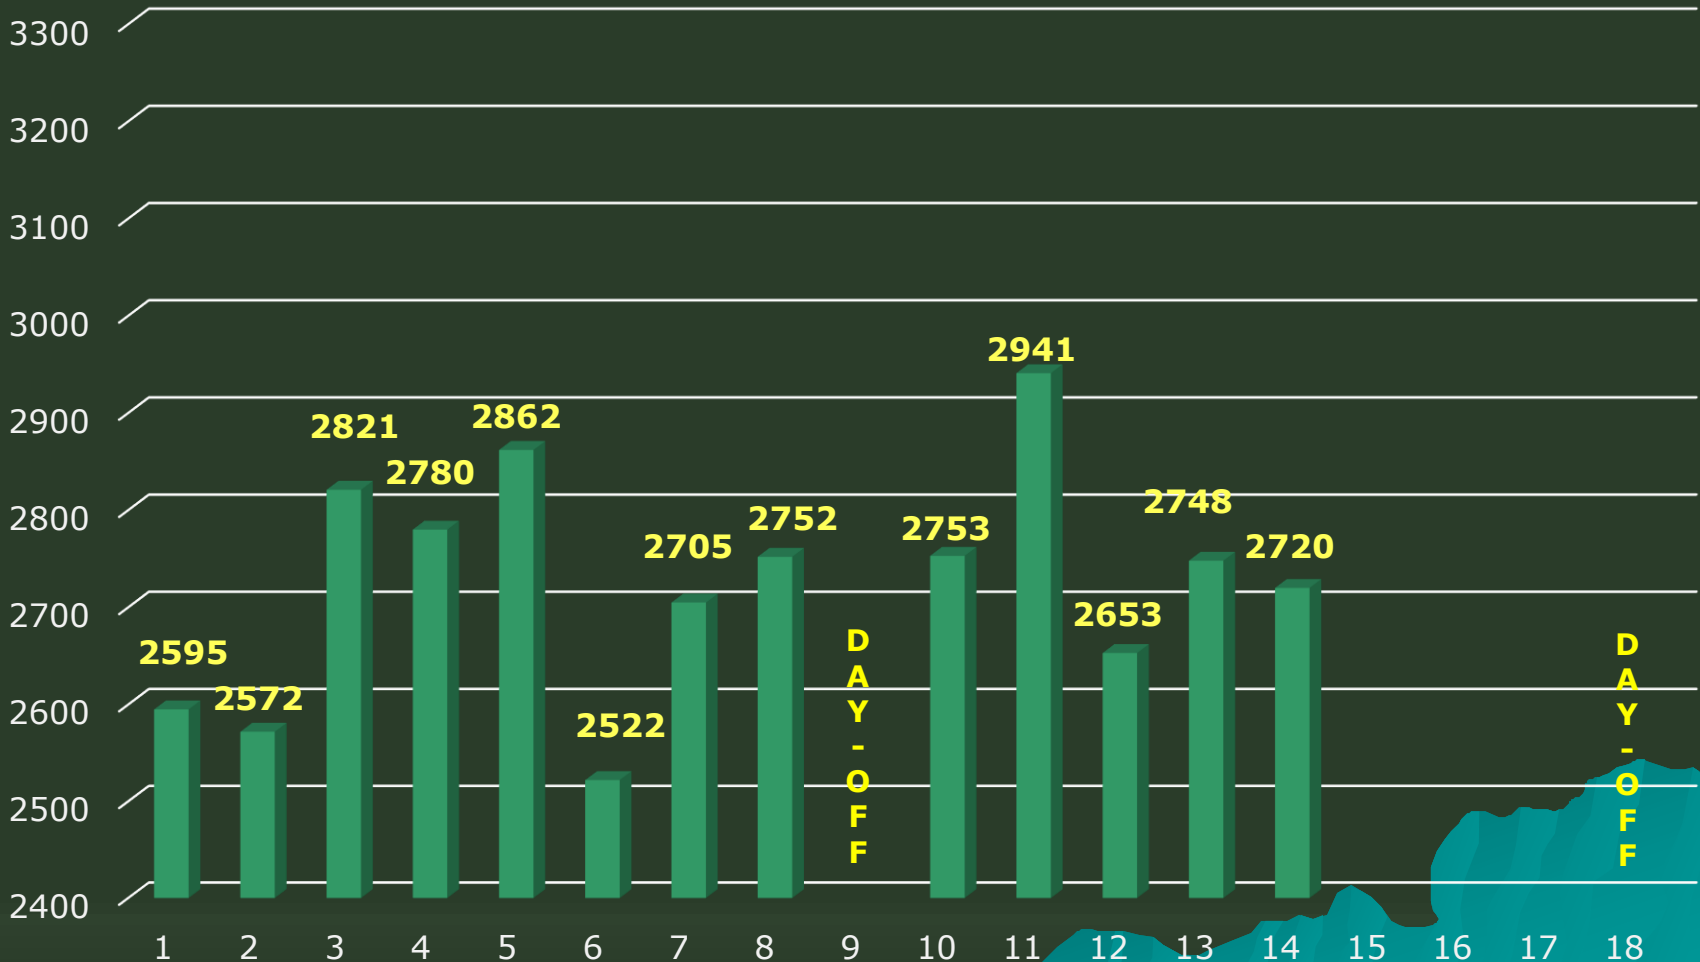

ΚΟΡΥΦΑΙΑ ΑΠΟΔΟΣΗ  
ΣΕ ΚΑΘΕ ΚΑΤΗΓΟΡΙΑ

188.62

44.64  
%

76.47  
%

20.45  
%

# PREMIER BOWLING LEAGUE WEEKLY TEAMS PROGRESS CHART Season 2019-20

### Weekly Total Pins