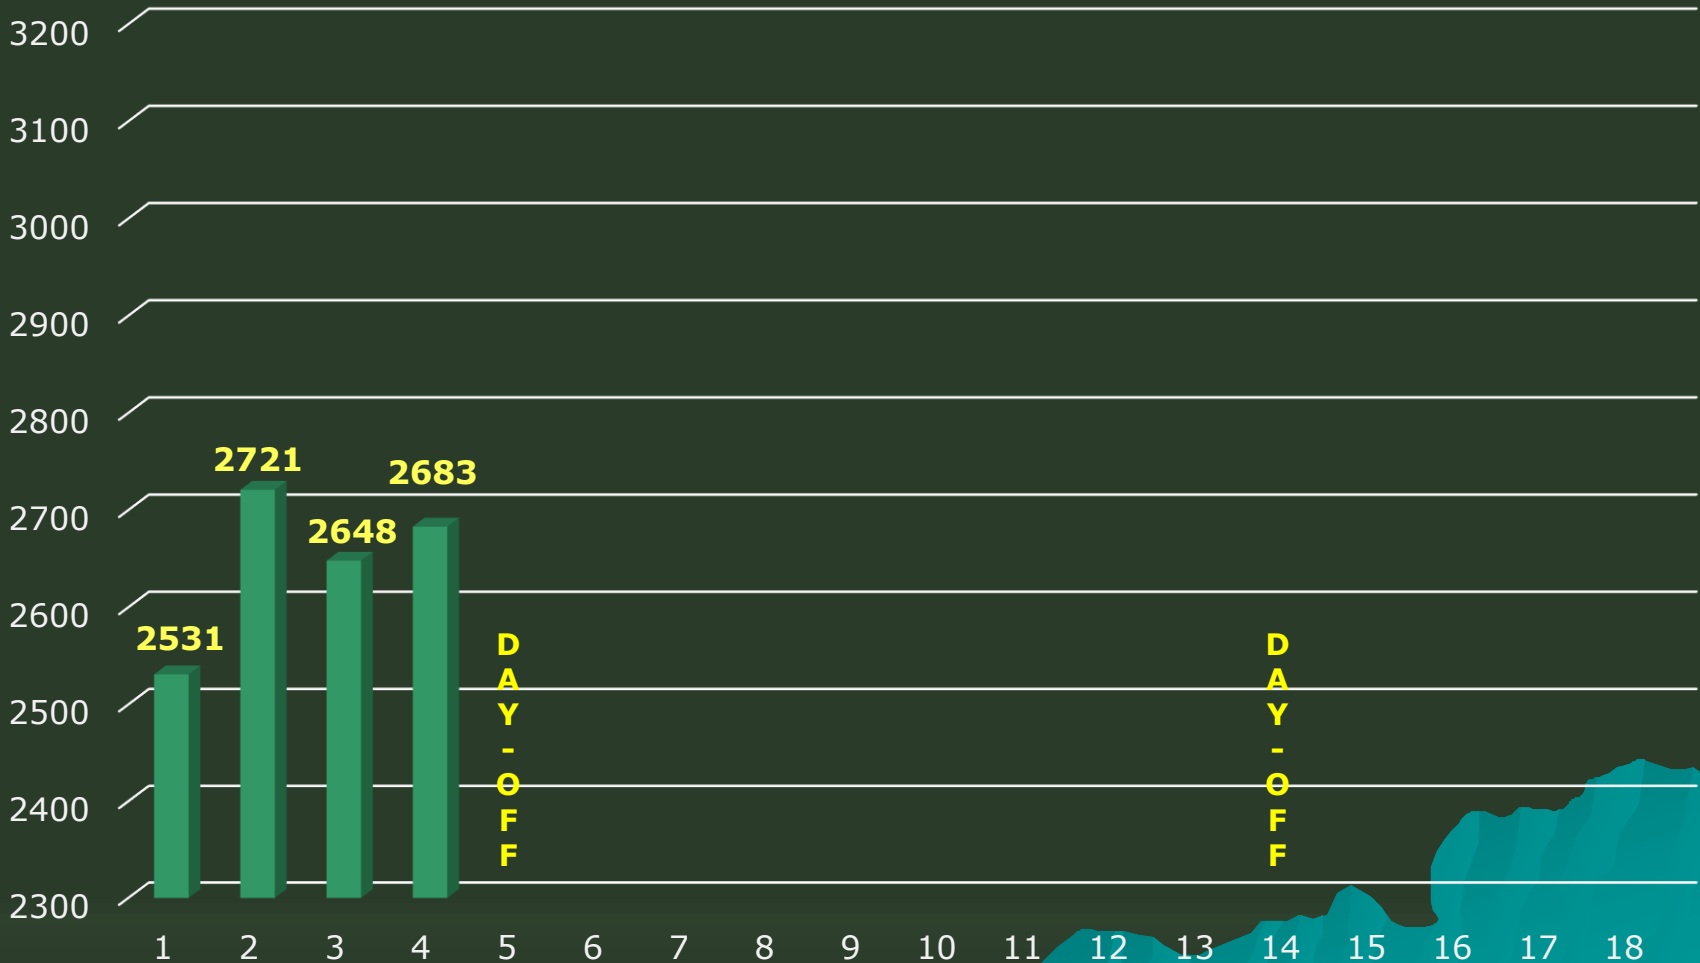

© Cyprus Bowling SOFT Statistics

ΚΟΡΥΦΑΙΑ ΑΠΟΔΟΣΗ  
ΣΕ ΚΑΘΕ ΚΑΤΗΓΟΡΙΑ

191.75

51.56  
%

82.69  
%

40.00  
%

# PREMIER BOWLING LEAGUE WEEKLY TEAMS AVERAGE CHART Season 2020-21

### Weekly Total Pins